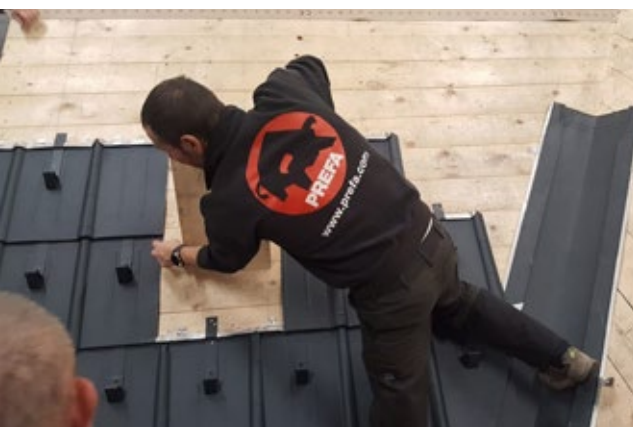

## CORSO TETTO

<b>APPUNTAMENTI:</b>	17.-19.01.2022 da lunedì a mercoledì 07.-09.02.2022 da lunedì a mercoledì	07.-09.03.2022 da lunedì a mercoledì 21.-23.03.2022 da lunedì a mercoledì
<b>DURATA:</b>	1. giorno: ore 09.00 – 17.00 2. giorno: ore 08.30 – 18.30 3. giorno: ore 08.30 – 17.00	
<b>LUOGO:</b>	PREFA ACADEMY Bolzano (Via Louis Braille, 4)	
<b>REFERENTE:</b>	Elmar Waldboth	
<b>PER CHI È PENSATO:</b>	Apprendisti, installatori e carpentieri con conoscenze base della lattoneria	
<b>CONTENUTO:</b>	Posa dei piccoli elementi PREFA tra cui Tegola, Tegola R.16, Scandola, Scaglia 29, Scaglia 44 e nuova DS.19. Esecuzione di particolari come colmi ventilati, converse camino e sfiami tondi. Installazione di vari accessori (griglia pedonabile, nasi paraneve, ...).	
<b>OBIETTIVO:</b>	Acquisire le conoscenze teoriche e pratiche della posa di piccoli sistemi PREFA per un'esecuzione a regola d'arte di coperture semplici e complesse, compresi gli accessori.	
<b>PARTECIPANTI/DATA:</b>	max. 12 partecipanti	
<b>COSTI:</b>	EUR 400,00 persona, compreso vitto e alloggio (EUR 300,-*/persona, compreso solo pranzo)	